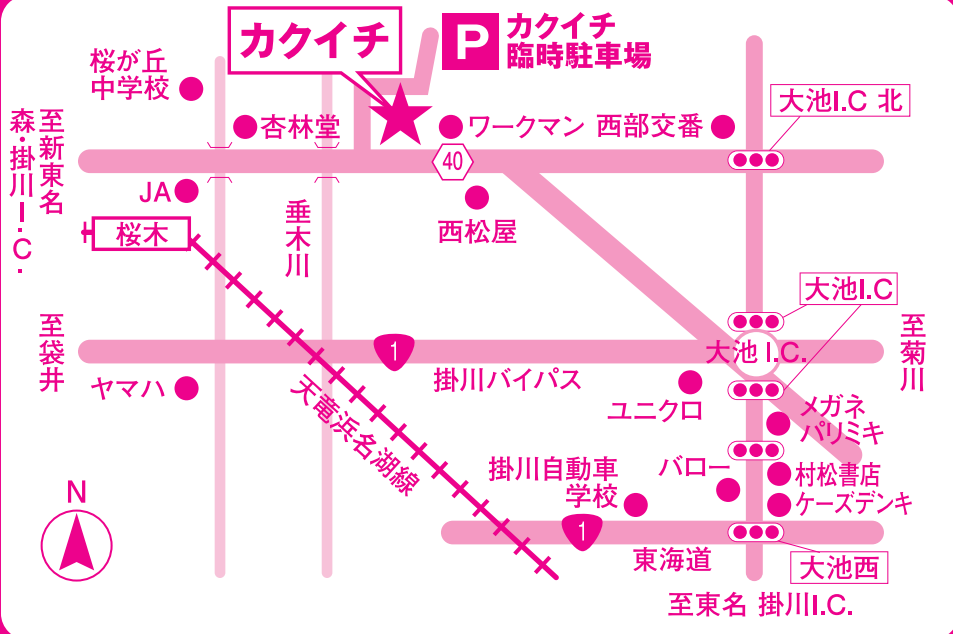

太陽光ガレージ

めざしたのは、ガレージで電気を創る
「小さな発電所のオーナー」

ガレージで
エネルギーを
創るところから
考えよう

もしもの時は
ガレージで
エネルギーが
創れるように
しよう

効率のよい
土地の使い方を
考えよう